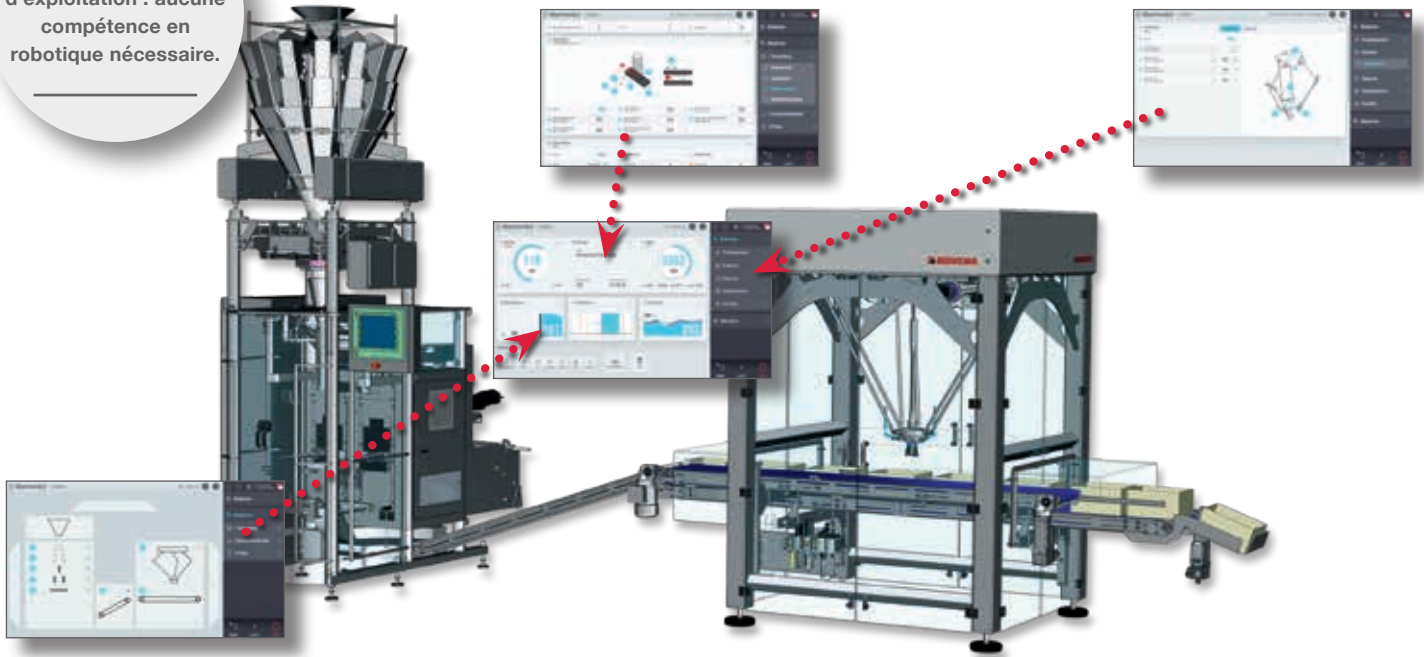

CELLULE ROBOTISÉE EPU

Toutes vos machines, entièrement intégrées à une solution de commande unique.

Simplicité d'exploitation : aucune compétence en robotique nécessaire.

Pour le chargement de différents étuis, boîtes et caisses et pour l'équipement de systèmes d'alimentation. La plage de formats de la machine couvre toutes les dimensions de conditionnement nationales et internationales usuelles.

Points forts

- Commande intuitive de la machine, interface utilisateur avec support graphique dans la langue officielle du pays d'implantation. Commande entièrement intégrée à une solution unique n'exigeant aucune compétence en programmation robotique. Par exemple, les configurations de disposition peuvent être ajustées et modifiées via l'affichage des machines amont ou aval
- Synchronisation en temps réel des profils et axes de mouvement
- Flexibilité d'exploitation, association possible aux étuyeuses et aux systèmes de mise en volume ou de fermeture de boîtes
- Rayon d'action de 1 200 mm et charge utile pouvant atteindre 6 kg, en fonction de la cadence
- Changement de format rapide et sans outil
- Faible encombrement
- L'ensemble du processus de conditionnement peut être piloté au moyen de la solution ROVEMA P@ck-Control avec des mouvements fluides et respectueux du produit. Le produit et son conditionnement seront ainsi protégés, même aux cadences les plus élevées, et la durée de vie de la machine s'en trouvera accrue.