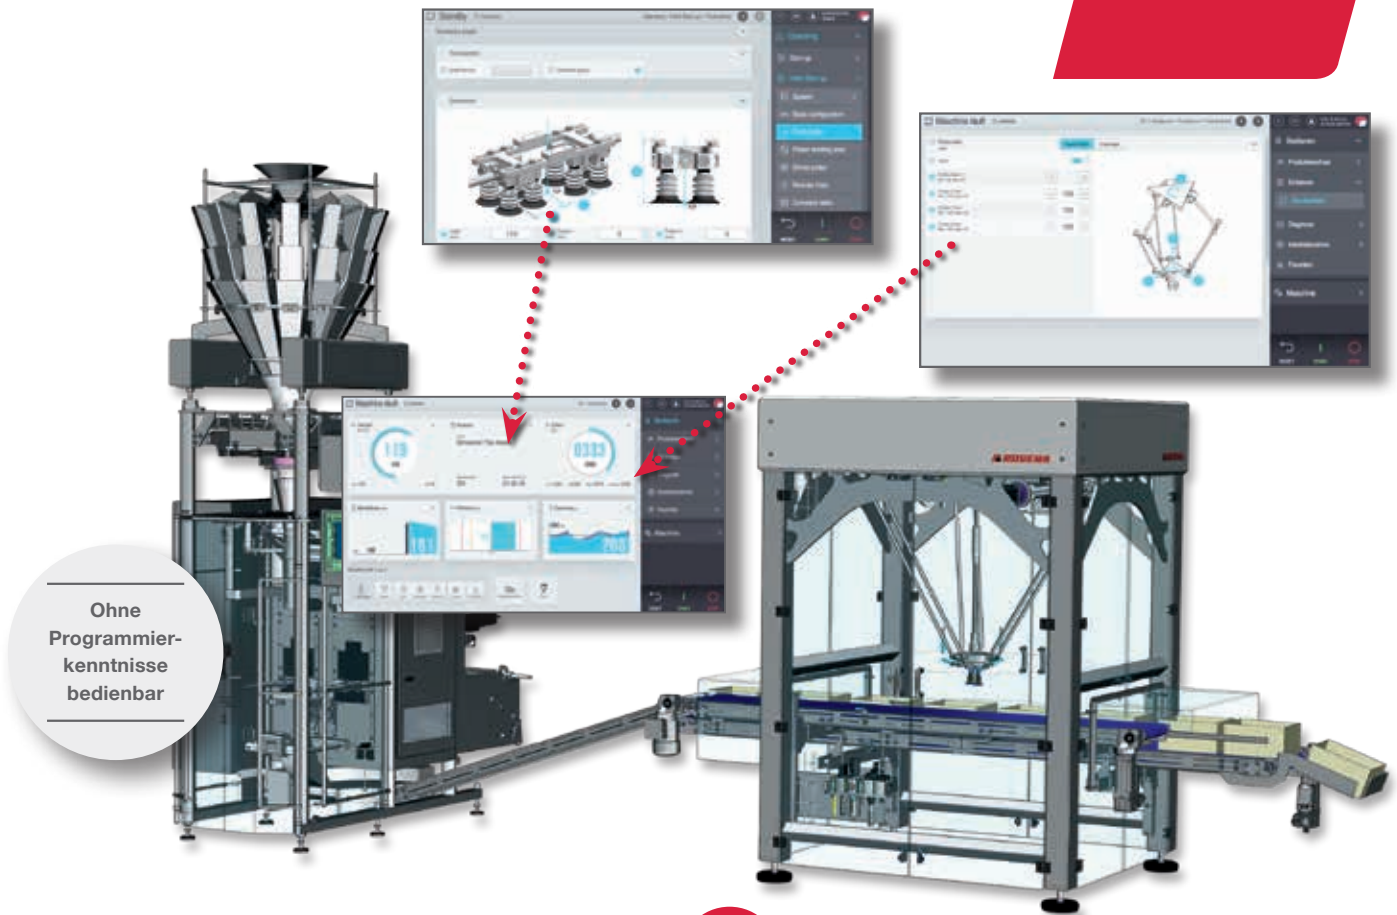

PICKER EPU

**Alle Maschinen
steuerungs-
technisch
integriert.**

Zum Beladen verschiedener Kartons, Schachteln oder Kisten und zur Bestückung von Zuführsystemen.

Die Highlights.

- Intuitive, leicht verständliche Bedienung, Benutzerführung mit grafischer Unterstützung in Landessprache. Ohne Roboterprogrammierkenntnisse bedienbar, da steuerungstechnisch komplett integriert. So können beispielsweise Lagerschemata über das Display vor- oder nachgeschalteter Maschinen eingestellt und verändert werden.
- Synchronisierung von Bewegungsprofilen und Achsen in Echtzeit
- Flexibel einsetzbar, auch kombiniert mit Kartoniermaschinen und Schachtelaufrecht- und Verschließmodulen
- 1200 mm Arbeitsradius und einer Belastbarkeit, abhängig von Leistung, von bis zu 6 kg
- Schneller, werkzeugloser Formatwechsel
- Geringe Aufstellfläche
- Der gesamte Verpackungsprozess ist ROVEMA P@ck-Control gesteuert und läuft mit einer harmonischen, sanften Bewegungsführung ab. Das schont, trotz hoher Leistung, nicht nur Produkt und Verpackung, sondern sorgt auch für eine längere Maschinennutzungsdauer.