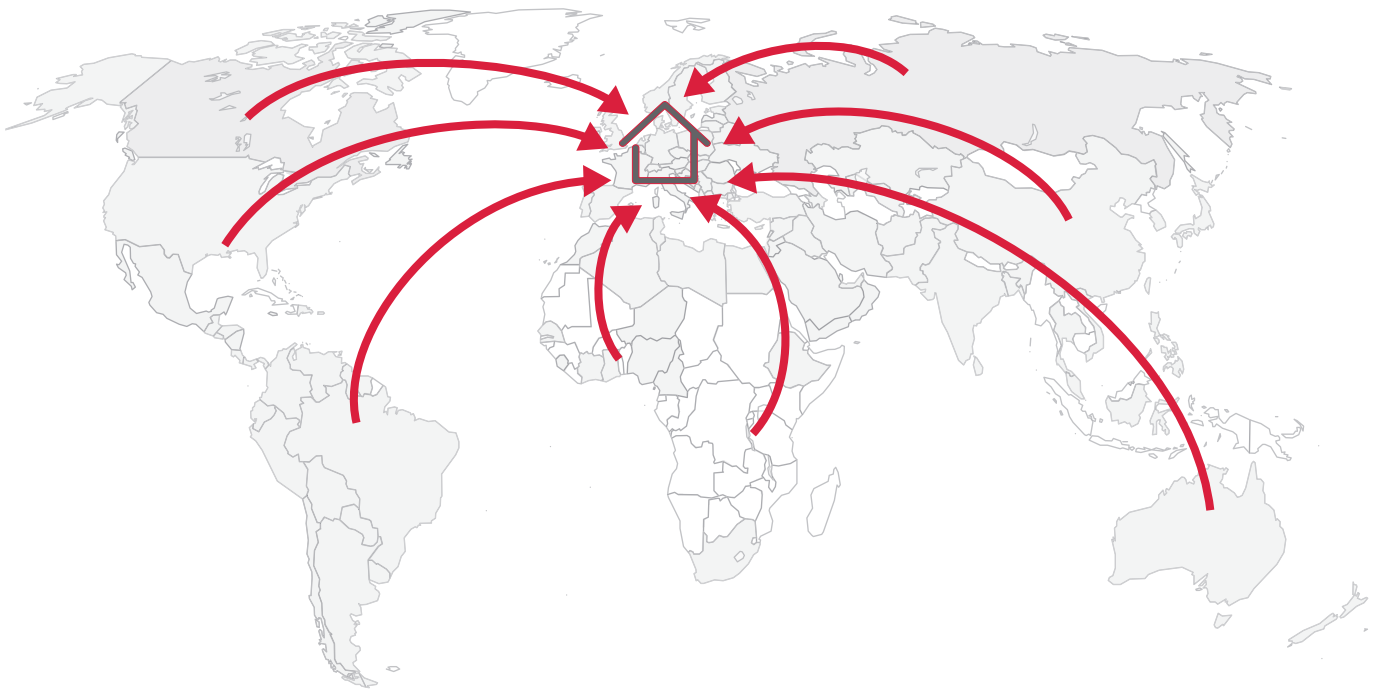

ANMELDUNG

Sie können jederzeit Ihre Mitarbeiter für die gewünschte Schulung unter der EMail-Adresse **training@rovema.de** anmelden. Natürlich können Sie sich auch wie gewohnt an Ihren ROVEMA Ansprechpartner vor Ort wenden.

ROVEMA

training

ROVEMA GmbH
Industriestrasse 1
D-35463 Fernwald
Tel.: +49 641 409-141/146
training@rovema.de
www.rovema.com